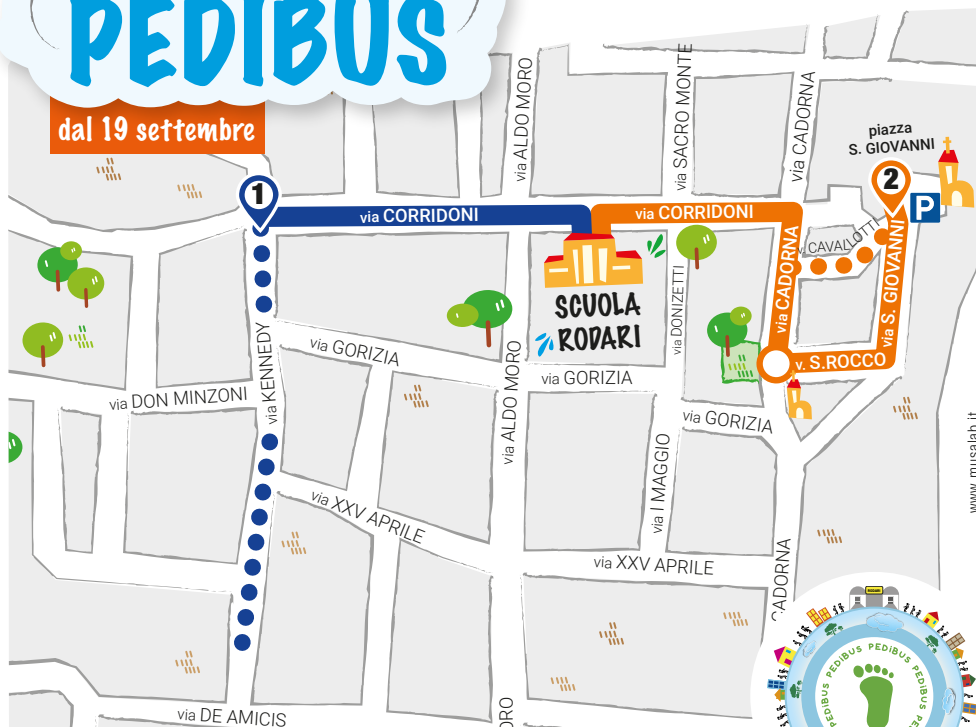

Istituto comprensivo
di Fagnano Olona

Comune di
Fagnano Olona

www.musarlab.it

Riparte IL PEDIBUS

dal 19 settembre

Percorsi SOLO ANDATA AL MATTINO partenza ore 7:40 per tutte le linee

1 Piazza San Gaudenzio
viale Vittoria
Banca di Legnano
via Marconi
via Zara
**parcheggio Santuario
Madonna della Selva
(Oratorio S. Stanislao)**
via Roma
via Pasubio
Scuola Orrù

2 **incrocio v. Ariosto/v. Cellini**
via Cellini
incrocio v. Cellini/v. Isonzo
via Isonzo
incrocio v. Negri/v. Zara
via Negri
via Zara
via Pascoli
via Legnano
via Pasubio
Scuola Orrù

3 **via Monte Bianco
(ex campo Calimali)**
via Tagliamento
via Pasubio
Scuola Orrù

Riparte IL PEDIBUS

dal 19 settembre

Istituto comprensivo
di Fagnano Olona

Comune di
Fagnano Olona

www.musalab.it

Percorsi SOLO ANDATA AL MATTINO partenza ore 7:25 per tutte le linee

1 **incrocio v. Kennedy/v. Corridoni**
(*eventuale partenza da via Kennedy su richiesta)
via Corridoni con attraversamento
al semaforo
Scuola Rodari

2 **Piazza San Giovanni**
via San Giovanni
via San Rocco
via Cadorna
via Corridoni
Scuola Rodari

Le famiglie interessate sono pregate di compilare il foglio di adesione sul retro e riconsegnarlo nell'apposito contenitore posto all'ingresso della scuola **entro il 16/09/2022** e *per le classi prime **entro il 30/09/2022**